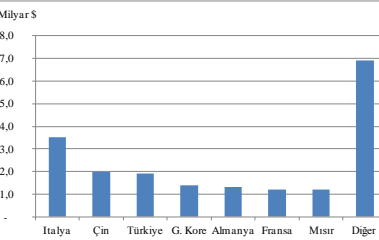

Libya'nın İthalat Partnerleri 2010