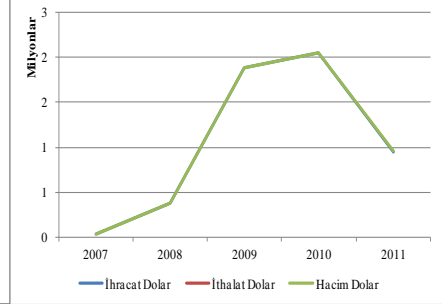

Temel veriler yıllık olarak güncellenir; Şubat

Güncel Ekonomik Göstergeler	2006	2007	2008	2009	2010 (a)	2011 (b)
GSYİH (Milyar Dolar):	55,1	69,0	95,3	58,8	71,3	-
GSYİH SGP (Milyar Dolar)	75,5	83,5	87,3	86,2	90,8	-
Kişi Başı GSYİH (Dolar)	9.112	11.189	15.140	9.149	10.873	-
Kişi Başı GSYİH SGP (Dolar)	12.484	13.530	13.868	13.413	13.846	-
Reel GSYİH Artışı (%)	6,7	7,5	2,3	-2,3	4,2	-
Cari İşlemler Dengesi (Milyon Dolar)	28.093	29.825	37.083	9.380	10.266	-
C. İşleml. Dengesi / GSYİH (%)	51,0	43,2	38,9	15,9	14,4	-
İhracat / GSYİH (%)	68,9	68,2	65,2	63,7	56,1	24,2
Enflasyon (%)	1,4	6,2	10,4	2,8	2,5	-

Türkiye ve Libya Ticareti

Libya Reel GSYİH Büyüme %

Diyarbakır ve Libya Ticareti

Türkiye'nin Libya'ya İhracatı - 2010 Milyon \$:	2.011	
Türkiye'nin Libya'ya İhracatı - 2011 Milyon \$:	744	-63%
Türkiye'nin Toplam İhracatı - 2010 Milyon \$:	113.883	
Türkiye'nin Toplam İhracatı - 2011 Milyon \$:	134.571	18%
Diyarbakır'ın Libya'ya İhracatı - 2010 Milyon \$:	2,1	
Diyarbakır'ın Libya'ya İhracatı - 2011 Milyon \$:	1,0	-52%