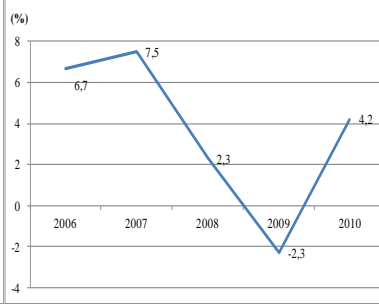

LIBYA

Temel Veriler Fact Sheet

Başkent:	Trablus	Okuryazarlık Oranı:	83%
Yüzölçümü:	1759541km2	Kara Sınır Uzunluğu:	4.348 km
Resmi Diller:	Arapça	Kıyı Sınır Uzunluğu:	1.770 km
Nüfus:	6,6 milyon (2010)	Eğitim Harcaması:	-
Döviz Kuru:	1 TL = 0,6687 LYD		
Devlet Başkanı:	Abdürrahim El-Keib (Geçici Başbakan)		

Temel veriler yıllık olarak güncellenir; Şubat

Güncel Ekonomik Göstergeler	2006	2007	2008	2009	2010 (a)	2011 (b)
GSYİH (Milyar Dolar):	55,1	69,0	95,3	58,8	71,3	-
GSYİH SGP (Milyar Dolar)	75,5	83,5	87,3	86,2	90,8	-
Kişi Başı GSYİH (Dolar)	9.112	11.189	15.140	9.149	10.873	-
Kişi Başı GSYİH SGP (Dolar)	12.484	13.530	13.868	13.413	13.846	-
Reel GSYİH Artışı (%)	6,7	7,5	2,3	-2,3	4,2	-
Cari İşlemler Dengesi (Milyon Dolar)	28.093	29.825	37.083	9.380	10.266	-
C. İşleml. Dengesi / GSYİH (%)	51,0	43,2	38,9	15,9	14,4	-
İhracat / GSYİH (%)	68,9	68,2	65,2	63,7	56,1	24,2
Enflasyon (%)	1,4	6,2	10,4	2,8	2,5	-

Türkiye ve Libya Ticareti

Libya Reel GSYİH Büyüme %

Diyarbakır ve Libya Ticareti

Türkiye'nin Libya'ya İhracatı - 2010 Milyon \$:	2.011	
Türkiye'nin Libya'ya İhracatı - 2011 Milyon \$:	744	-63%
Türkiye'nin Toplam İhracatı - 2010 Milyon \$:	113.883	
Türkiye'nin Toplam İhracatı - 2011 Milyon \$:	134.571	18%
Diyarbakır'ın Libya'ya İhracatı - 2010 Milyon \$:	2,1	
Diyarbakır'ın Libya'ya İhracatı - 2011 Milyon \$:	1,0	-52%