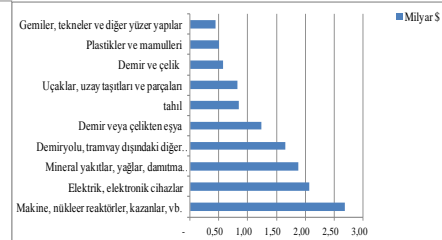

Libya'nın İthal Ettiği Ürünler 2010 Milyar $

Diyarbakır'ın Libya'ya İhraç Ürünleri - 2010 Bin $

Mermer	318
Makine ve cihazlar	70
Kablolar	562
Diğer İletkenler	1.188