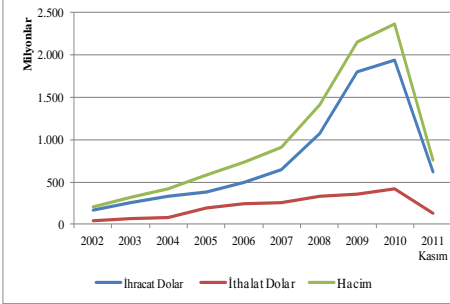

LIBYA

Temel Veriler Fact Sheet

Başkent:	Trablus	Okuryazarlık Oranı:	83%
Yüzölçümü:	1759541km2	Kara Sınır Uzunluğu:	4.348 km
Resmi Diller:	Arapça	Kıyı Sınır Uzunluğu:	1.770 km
Nüfus:	6,6 milyon (2010)	Eğitim Harcaması:	-
Döviz Kuru:	1 TL = 0,6687 LYD		
Devlet Başkanı:	Abdürrahim El-Keib (Geçici Başbakan)		

Temel veriler yıllık olarak güncellenir; Şubat

Güncel Ekonomik Göstergeler	2006	2007	2008	2009	2010 (a)	2011 (b)
GSYİH (Milyar Dolar):	55,1	69,0	95,3	58,8	71,3	-
GSYİH SGP (Milyar Dolar)	75,5	83,5	87,3	86,2	90,8	-
Kişi Başı GSYİH (Dolar)	9.112	11.189	15.140	9.149	10.873	-
Kişi Başı GSYİH SGP (Dolar)	12.484	13.530	13.868	13.413	13.846	-
Reel GSYİH Artışı (%)	6,7	7,5	2,3	-2,3	4,2	-
Cari İşlemler Dengesi (Milyon Dolar)	28.093	29.825	37.083	9.380	10.266	-
C. İşleml. Dengesi / GSYİH (%)	51,0	43,2	38,9	15,9	14,4	-
İhracat / GSYİH (%)	68,9	68,2	65,2	63,7	56,1	24,2
Enflasyon (%)	1,4	6,2	10,4	2,8	2,5	-

Türkiye ve Libya Ticareti

Libya Reel GSYİH Büyüme %

Diyarbakır ve Libya Ticareti

Türkiye'nin Libya'ya İhracatı - 2010 Milyon \$:	2.011	
Türkiye'nin Libya'ya İhracatı - 2011 Milyon \$:	744	-63%
Türkiye'nin Toplam İhracatı - 2010 Milyon \$:	113.883	
Türkiye'nin Toplam İhracatı - 2011 Milyon \$:	134.571	18%
Diyarbakır'ın Libya'ya İhracatı - 2010 Milyon \$:	2,1	
Diyarbakır'ın Libya'ya İhracatı - 2011 Milyon \$:	1,0	-52%