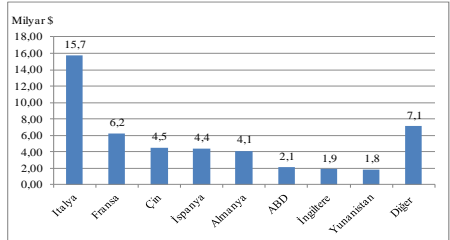

Libya'nın İhracat Partnerleri 2010