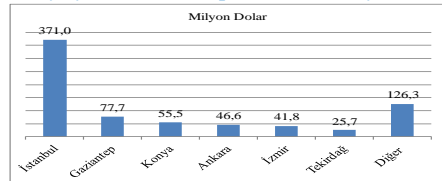

Libya'nın İhracat Partnerleri 2010

Libya'nın İthalat Partnerleri 2010

Libya'nın İthal Ettiği Ürünler 2010 Milyar \$

Diyarbakır'ın Libya'ya İhraç Ürünleri - 2010 Bin \$

Mermer	318
Makine ve cihazlar	70
Kablolar	562
Diğer İletkenler	1.188

Libya'ya İhracatta Top 5 İl 2011 Milyon \$

* TİM, TÜİK, IMF ve çeşitli kaynaklardan derlenmiştir, ** (a) Revizyona tabi.; (b) IMF tahminleri